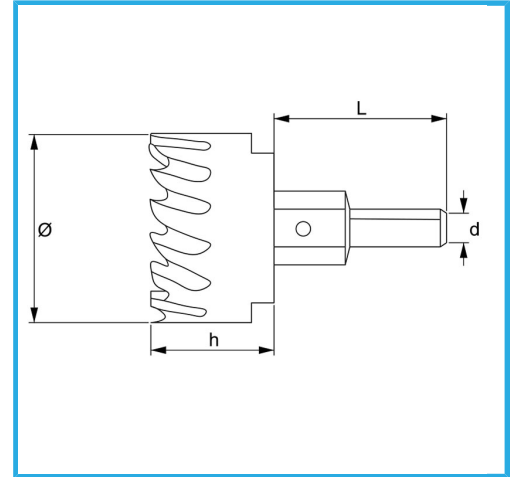

MIT SEITLICHEM CHIP UND MITTELBOHRER.

Ø	44 mm
h	23 mm
d	10 mm
L	56 mm
Gewinde	M14 x 1,5
Bruttogewicht	0,23 kg
EAN-Code	8012667313791

Aufhängbar

HSS