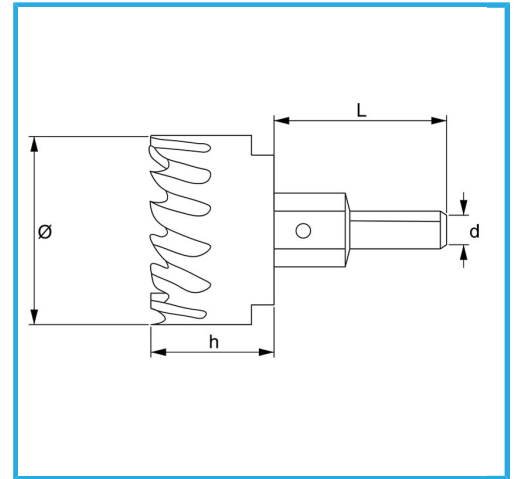

MIT SEITLICHEM CHIP UND MITTELBOHRER.

Ø	49 mm
h	23 mm
d	10 mm
L	56 mm
Gewinde	M14 x 1,5
Bruttogewicht	0,27 kg
EAN-Code	8012667313845

Aufhängbar

HSS