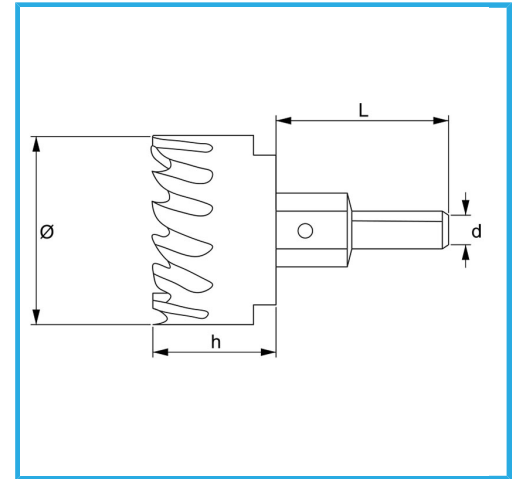

MIT SEITLICHEM CHIP UND MITTELBOHRER.

Ø	56 mm
h	23 mm
d	12 mm
L	56 mm
Gewinde	M16 x 1,5
Bruttogewicht	0,38 kg
EAN-Code	8012667313913

Aufhängbar

HSS