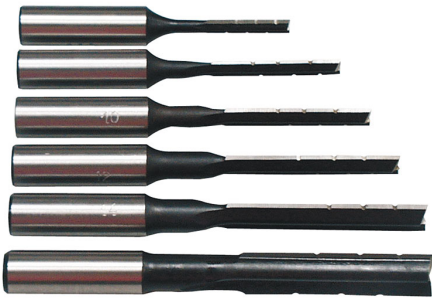

€71,40

Misure	ø 6 - 8 - 10 - 12 - 14 - 16 mm
Rotazione	Sx
Gambo	ø 16 x 50 mm
Peso lordo	1,07 kg
Codice EAN	8012667308742

Cassa di
legno

C45

6 Pcs