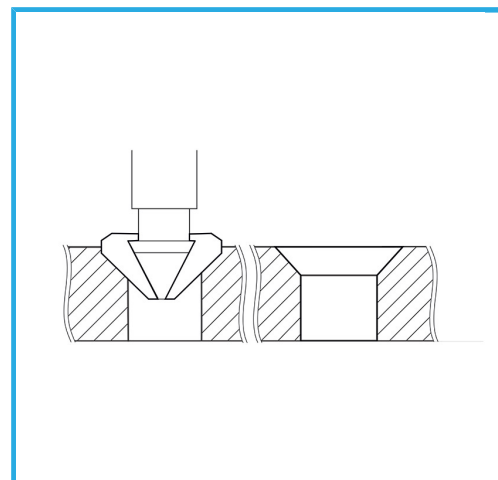

MIT 3 SCHNEIDKANTEN BEI 90°.

Maße	6,3 - 8,3 - 10,4 - 12,4 - 16,5 - 20,5 mm
Schaftgröße	1/4" HEX x 25 mm
Bruttogewicht	0,36 kg
Verpackungsmaße	155x115x35 h mm
EAN-Code	8012667311865

	Aufhängbar		90°
	6 Pcs		-