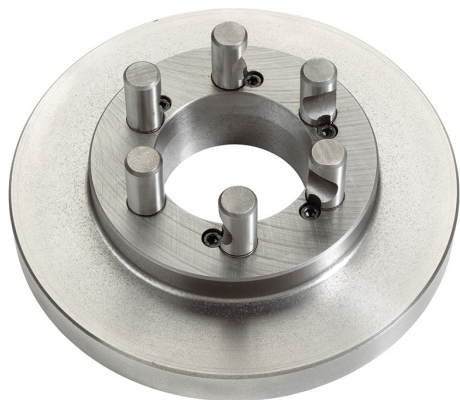

CAMLOCK DIN 55029 PARA CONO CORTO CON LADO DEL HUSO EN BRUTO.

€305,00

Fijador excéntrico	8"
Medida	Ø 250 mm
Espesor	30 mm
Pernos	Ø 25,4 mm
Peso bruto	10,13 kg
Codigo de barras	8012667312756

Caja

Hierro fundido

Caja de madera