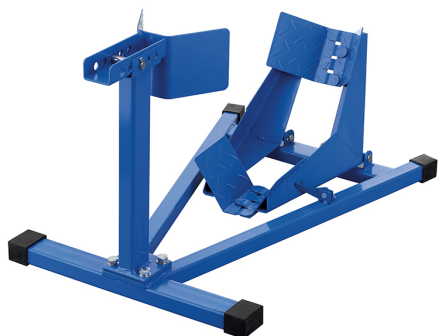

ESTRUCTURA SÓLIDA, SEGURA Y FÁCIL DE USAR, AJUSTE DE LA DIMENSIÓN DE LA RUEDA, BLOQUEO DE SEGURIDAD.

€113,00

Diámetro exterior de la rueda

381 - 533 mm

Dimensiones máximas

730 x 468 x 440h mm

Peso neto

10 kg

Peso bruto

11,89 kg

Código de barras

8012667315436