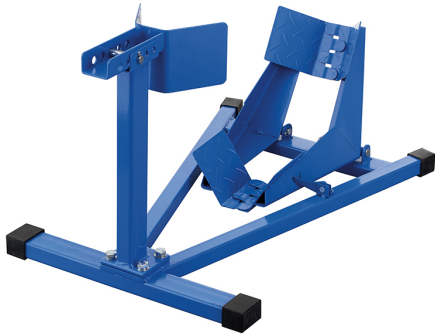

STRUTTURA SOLIDA, COMODA E DI SEMPLICE UTILIZZO,  
REGOLAZIONE DIMENSIONE RUOTA, BLOCCAGGIO DI SICUREZZA.

**€82,60**  
~~€113,00~~

<b>Diametro esterno ruota</b>	381 - 533 mm
<b>Dimensioni ingombro</b>	730 x 468 x 440h mm
<b>Peso netto</b>	10 kg
<b>Peso lordo</b>	11,89 kg
<b>Codice EAN</b>	8012667315436