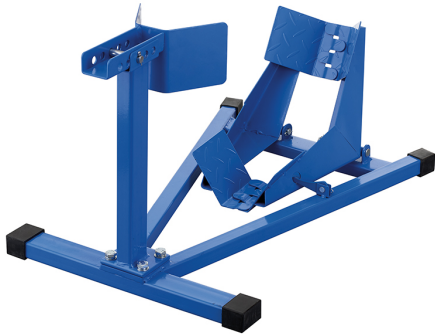

STRUTTURA SOLIDA, COMODA E DI SEMPLICE UTILIZZO,
REGOLAZIONE DIMENSIONE RUOTA, BLOCCAGGIO DI SICUREZZA.

€82,60
~~€113,00~~

Diametro esterno ruota

381 - 533 mm

Dimensioni ingombro

730 x 468 x 440h mm

Peso netto

10 kg

Peso lordo

11,89 kg

Codice EAN

8012667315436