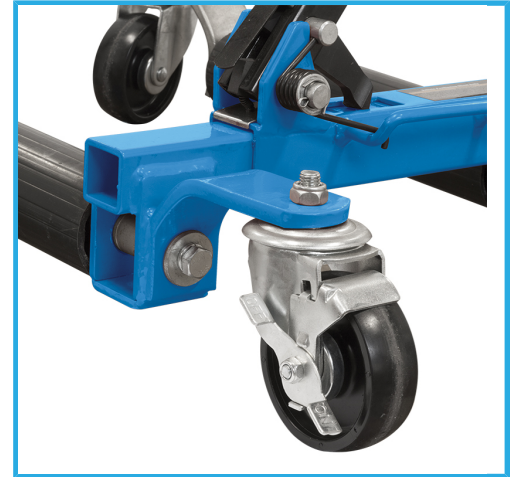

CON FRENI DI BLOCCAGGIO POSIZIONATORE.

**€165,00**  
~~€226,00~~

<b>Capacità</b>	680 kg
<b>Corsa laterale</b>	370 mm
<b>Distanza di lavoro</b>	710 - 340 mm
<b>Larghezza max pneumatico</b>	325 mm
<b>Dimensioni ingombro</b>	730 x 468 x 440h mm
<b>Peso netto</b>	15 kg
<b>Peso lordo</b>	15,40 kg
<b>Codice EAN</b>	8012667315443