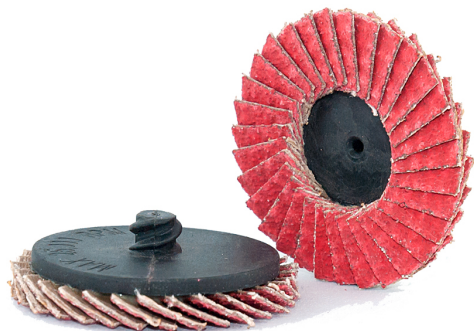

ATAQUE RÁPIDO. ABRASIVO CERÁMICO EXTREMADAMENTE DURO Y TENAZ, MAYOR RENDIMIENTO RESPECTO AL CIRCONIO POR DURABILIDAD Y..

€2,64

Diámetro ø	50 mm
Grano	60
Máx. r.p.m.	25000
Pack	10
Peso bruto	0,01 kg
Codigo de barras	8012667324353

Cerámico

Nylon

TR macho