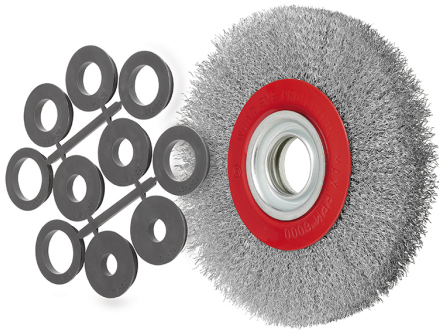

PER SPAZZOLATURA FATTA CON MACCHINE STAZIONARIE E MOLE DA BANCO. PER APPLICAZIONI MEDIE E GRAVOSE: LUNGA VITA, AGGRESSIVE, MOLTO..

€16,90

<b>Dimensioni</b>	Ø 150 x 32 mm
<b>Foro</b>	25, 22, 20, 16, 12,7 mm
<b>Filo</b>	0,3 mm
<b>Max rpm</b>	6000
<b>Peso lordo</b>	0,62 kg
<b>Codice EAN</b>	8012667328023

Inox