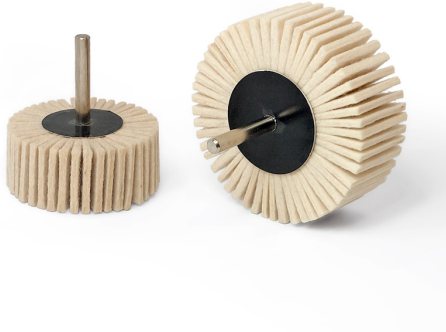

PARA EL ACABADO ESPEJO, SE USAN CON PASTAS ABRASIVAS O COMPOUND. LAS LÁMINAS DE FIELTRO SON FLEXIBLES Y AYUDAN A PREVENIR...

€5,40

Diámetro \varnothing	30 mm
Espesor	30 mm
Eje	6 mm
Máx. r.p.m.	12500
Pack	10
Peso bruto	0,02 kg
Codigo de barras	8012667326241