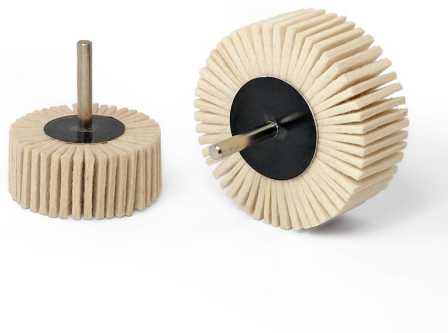

PER LA LUCIDATURA A SPECCHIO ACCOMPAGNATA DA PASTA ABRASIVA O COMPOUND. LE LAMELLE IN FELTRO SONO FLESSIBILI E AIUTANO A...

€6,00

<b>Diametro <math>\varnothing</math></b>	40 mm
<b>Spessore</b>	30 mm
<b>Gambo</b>	6 mm
<b>Max rpm</b>	9500
<b>Pack</b>	10
<b>Peso lordo</b>	0,03 kg
<b>Codice EAN</b>	8012667326258

Feltro