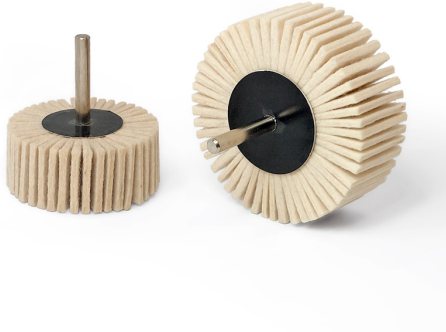

PER LA LUCIDATURA A SPECCHIO ACCOMPAGNATA DA PASTA ABRASIVA O COMPOUND. LE LAMELLE IN FELTRO SONO FLESSIBILI E AIUTANO A...

€6,90

Diametro \varnothing	50 mm
Spessore	30 mm
Gambo	6 mm
Max rpm	7500
Pack	10
Peso lordo	0,04 kg
Codice EAN	8012667326265

Feltro