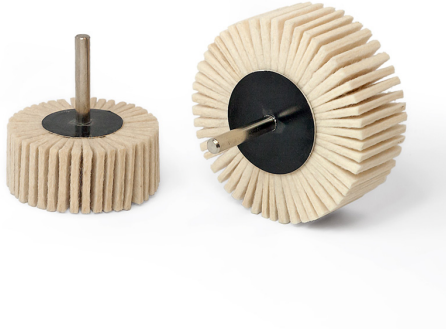

PER LA LUCIDATURA A SPECCHIO ACCOMPAGNATA DA PASTA ABRASIVA O COMPOUND. LE LAMELLE IN FELTRO SONO FLESSIBILI E AIUTANO A...

€6,90

Diametro \varnothing	50 mm
Spessore	30 mm
Gambo	6 mm
Max rpm	7500
Pack	10
Peso lordo	0,04 kg
Codice EAN	8012667326265

Feltro