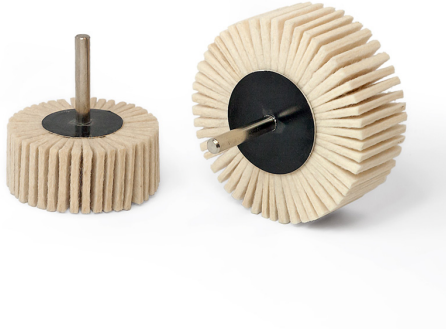

PER LA LUCIDATURA A SPECCHIO ACCOMPAGNATA DA PASTA ABRASIVA O COMPOUND. LE LAMELLE IN FELTRO SONO FLESSIBILI E AIUTANO A...

€7,60

<b>Diametro <math>\varnothing</math></b>	60 mm
<b>Spessore</b>	30 mm
<b>Gambo</b>	6 mm
<b>Max rpm</b>	6000
<b>Pack</b>	10
<b>Peso lordo</b>	0,05 kg
<b>Codice EAN</b>	8012667326272

Feltro