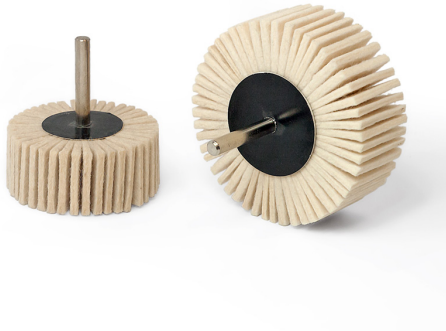

PER LA LUCIDATURA A SPECCHIO ACCOMPAGNATA DA PASTA ABRASIVA O COMPOUND. LE LAMELLE IN FELTRO SONO FLESSIBILI E AIUTANO A...

€7,60

| | |
|--|---------------|
| Diametro \varnothing | 60 mm |
| Spessore | 30 mm |
| Gambo | 6 mm |
| Max rpm | 6000 |
| Pack | 10 |
| Peso lordo | 0,05 kg |
| Codice EAN | 8012667326272 |

Feltro