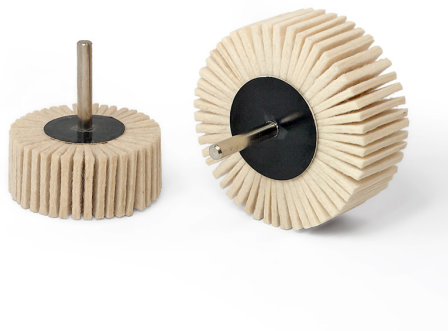

PARA EL ACABADO ESPEJO, SE USAN CON PASTAS ABRASIVAS O COMPOUND. LAS LÁMINAS DE FIELTRO SON FLEXIBLES Y AYUDAN A PREVENIR...

€10,20

Diámetro ø	80 mm
Espesor	30 mm
Eje	6 mm
Máx. r.p.m.	4500
Pack	10
Peso bruto	0,08 kg
Codigo de barras	8012667326289