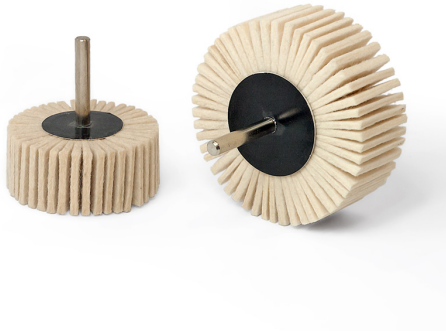

PER LA LUCIDATURA A SPECCHIO ACCOMPAGNATA DA PASTA ABRASIVA O COMPOUND. LE LAMELLE IN FELTRO SONO FLESSIBILI E AIUTANO A...

€10,20

<b>Diametro <math>\varnothing</math></b>	80 mm
<b>Spessore</b>	30 mm
<b>Gambo</b>	6 mm
<b>Max rpm</b>	4500
<b>Pack</b>	10
<b>Peso lordo</b>	0,08 kg
<b>Codice EAN</b>	8012667326289

Feltro