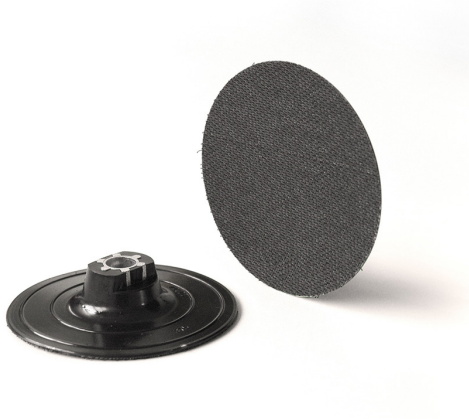

FÜR KLETTSCHLEIFEN.

<b>Durchmesser <math>\varnothing</math></b>	115 mm
<b>Gewinde</b>	M14
<b>max. Drehzahl</b>	13300
<b>Bruttogewicht</b>	0,08 kg
<b>EAN-Code</b>	8012667325473

M14