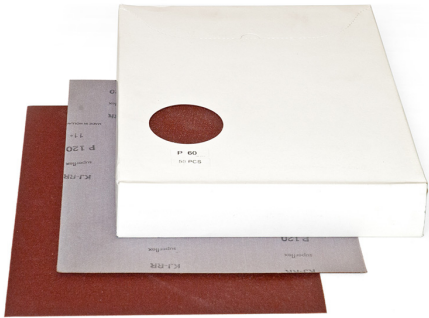

FLEXIBLES CANVAS MIT BAUMWOLLRÜCKEN.

| | |
|----------------------|---------------|
| Abmessungen | 230 x 280 mm |
| Stift | 40 |
| Pack | 50 |
| Bruttogewicht | 0,06 kg |
| EAN-Code | 8012667318826 |