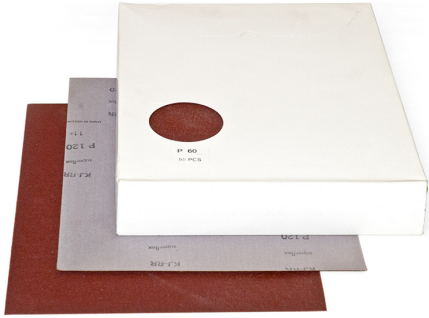

FLEXIBLES CANVAS MIT BAUMWOLLRÜCKEN.

Abmessungen

230 x 280 mm

Stift

80

Pack

50

Bruttogewicht

0,04 kg

EAN-Code

8012667318840

Korund