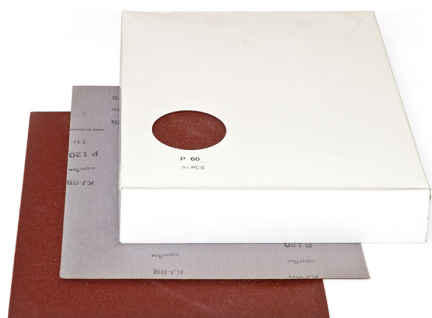

TELA FLESSIBILE CON SUPPORTO IN COTONE.

€1,08

Dimensioni	230 x 280 mm
Grana	120
Pack	50
Peso lordo	0,03 kg
Codice EAN	8012667318857

Corindone