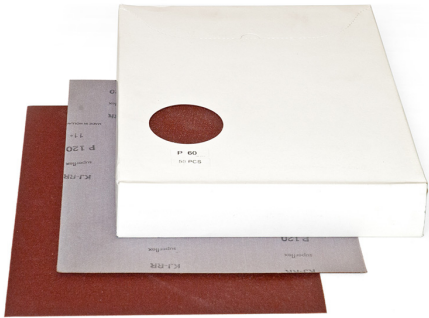

FLEXIBLES CANVAS MIT BAUMWOLLRÜCKEN.

Abmessungen	230 x 280 mm
Stift	180
Pack	50
Bruttogewicht	0,03 kg
EAN-Code	8012667318864