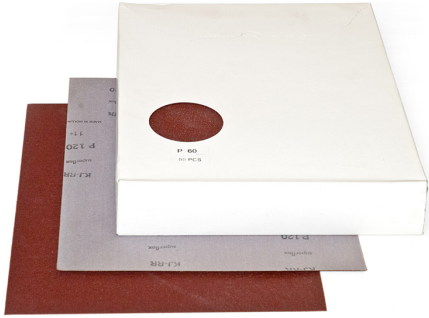

FLEXIBLES CANVAS MIT BAUMWOLLRÜCKEN.

Abmessungen

230 x 280 mm

Stift

220

Pack

50

Bruttogewicht

0,03 kg

EAN-Code

8012667318871

Korund