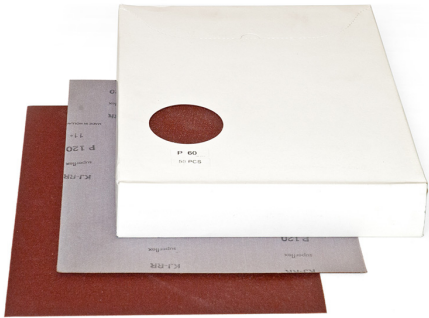

FLEXIBLES CANVAS MIT BAUMWOLLRÜCKEN.

<b>Abmessungen</b>	230 x 280 mm
<b>Stift</b>	400
<b>Pack</b>	50
<b>Bruttogewicht</b>	0,04 kg
<b>EAN-Code</b>	8012667318895