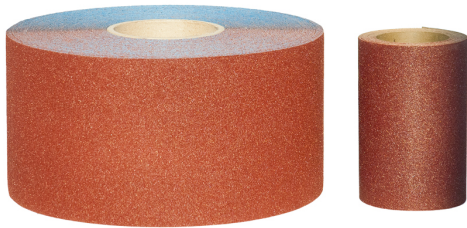

LATEXPAPIER-TRÄGER ZUR TROCKEN ODER NASSEND BearBEITUNG,
ZUR OBERFLÄCHENBEHANDLUNG UND ZUM SCHLEIFEN VON...

Abmessungen

115 mm x 100 m

Stift

120

Bruttogewicht

5,10 kg

EAN-Code

8012667325886

Korund