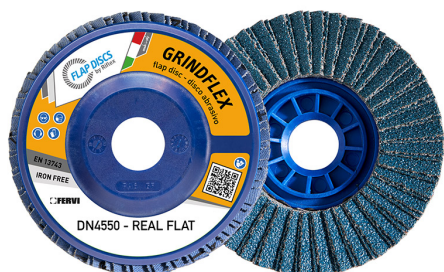

# ART. DN4550.114

DISCO LAMELLARE GRINDFLEX REAL FLAT

QUESTI DISCHI LAMELLARI SONO FABBRICATI CON UNO SPECIALE SUPPORTO DI FORMA CONVESSA, GRAZIE AL QUALE SI OTTIENE UN DISCO...

€2,95

Dimensioni	115 x 22 mm
Grana	60
Max rpm	13300
Pack	10
Peso lordo	0,09 kg
Codice EAN	8012667318451

Zirconio

Nylon

-

Doppia

-

-