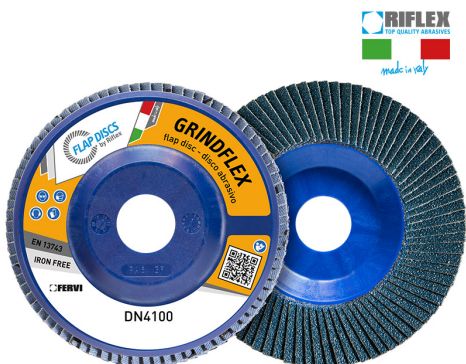

**ART. DN4100.124**  
**DISCO LAMELLARE GRINDFLEX CLASSIC**

€2,64

Dimensioni	125 x 22 mm
Grana	60
Max rpm	12250
Pack	10
Peso lordo	0,09 kg
Codice EAN	8012667318413