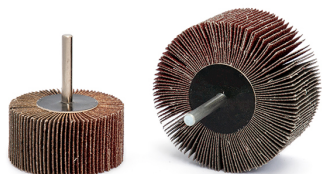

ART. RGT2515/80

RUOTE LAMELLARI CON GAMBO IN TELA ALL'ALUMINIO

€2,25

Dimensioni	25 x 15 mm
Gambo	6 mm
Grana	80
Max rpm	25000
Pack	10
Peso lordo	0,02 kg
Codice EAN	8012667326524