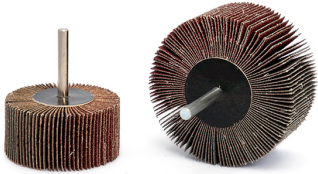

€2,25

Dimensiones	25 x 15 mm
Eje	6 mm
Grano	120
Máx. r.p.m.	25000
Pack	10
Peso bruto	0,02 kg
Codigo de barras	8012667326500