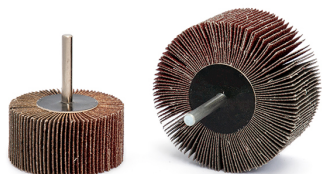

ART. RGT2515/120

RUOTE LAMELLARI CON GAMBO IN TELA ALL'ALUMINIO

€2,25

Dimensioni	25 x 15 mm
Gambo	6 mm
Grana	120
Max rpm	25000
Pack	10
Peso lordo	0,02 kg
Codice EAN	8012667326500

Corindone