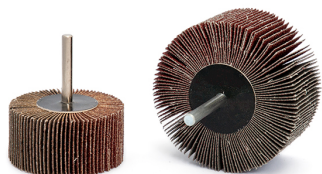

ART. RGT2525/40

RUOTE LAMELLARI CON GAMBO IN TELA ALL'ALUMINIO

€2,24

Dimensioni	25 x 25 mm
Gambo	6 mm
Grana	40
Max rpm	25000
Pack	10
Peso lordo	0,02 kg
Codice EAN	8012667326548