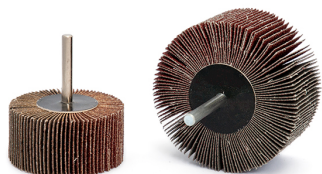

# ART. RGT3015/40

RUOTE LAMELLARI CON GAMBO IN TELA ALL'ALUMINIO

€2,37

Dimensioni	30 x 15 mm
Gambo	6 mm
Grana	40
Max rpm	25500
Pack	10
Peso lordo	0,02 kg
Codice EAN	8012667326586