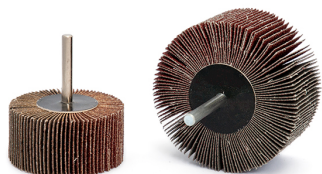

# ART. RGT4030/80

RUOTE LAMELLARI CON GAMBO IN TELA ALL'ALUMINIO

€2,98

<b>Dimensioni</b>	40 x 30 mm
<b>Gambo</b>	6 mm
<b>Grana</b>	80
<b>Max rpm</b>	17100
<b>Pack</b>	10
<b>Dimensioni imballo</b>	40 x 40 x 70 h mm
<b>Peso lordo</b>	0,04 kg
<b>Codice EAN</b>	8012667326647