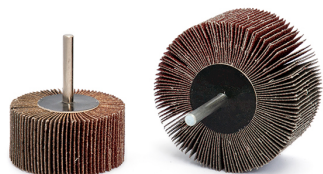

ART. RGT5020/60

RUOTE LAMELLARI CON GAMBO IN TELA ALL'ALUMINIO

€2,72

Dimensioni	50 x 20 mm
Gambo	6 mm
Grana	60
Max rpm	15300
Pack	10
Peso lordo	0,04 kg
Codice EAN	8012667326678