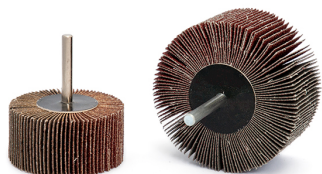

ART. RGT6020/40

RUOTE LAMELLARI CON GAMBO IN TELA ALL'ALUMINIO

€3,60

Dimensioni	60 x 20 mm
Gambo	6 mm
Grana	40
Max rpm	12700
Pack	10
Peso lordo	0,06 kg
Codice EAN	8012667326708