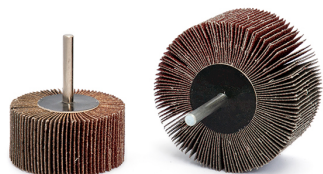

ART. RGT6020/80

RUOTE LAMELLARI CON GAMBO IN TELA ALL'ALUMINIO

€3,60

Dimensioni	60 x 20 mm
Gambo	6 mm
Grana	80
Max rpm	12700
Pack	10
Peso lordo	0,05 kg
Codice EAN	8012667326722