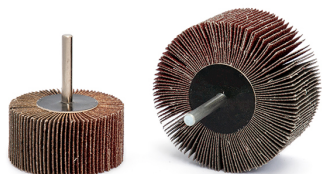

ART. RGT6020/80

RUOTE LAMELLARI CON GAMBO IN TELA ALL'ALUMINIO

€3,60

Dimensioni	60 x 20 mm
Gambo	6 mm
Grana	80
Max rpm	12700
Pack	10
Peso lordo	0,05 kg
Codice EAN	8012667326722