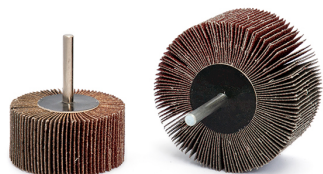

# ART. RGT6020/120

RUOTE LAMELLARI CON GAMBO IN TELA ALL'ALUMINIO

€3,60

<b>Dimensioni</b>	60 x 20 mm
<b>Gambo</b>	6 mm
<b>Grana</b>	120
<b>Max rpm</b>	12700
<b>Pack</b>	10
<b>Peso lordo</b>	0,05 kg
<b>Codice EAN</b>	8012667326692