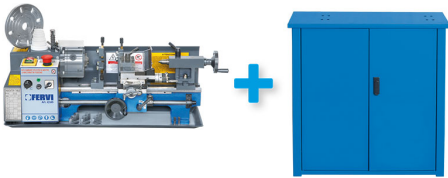

ART. KIT0224
TORNIO PARALLELO + BASE PER TORNIO (0716S + 0716/B)

VENDITA ABBINATA COMPOSTA DAGLI ARTICOLI: 0716S - TORNIO
PARALLELO 0716/B - BASE PER TORNIO

€1.390,00
~~€2.388,00~~

Codice EAN

8012667392192