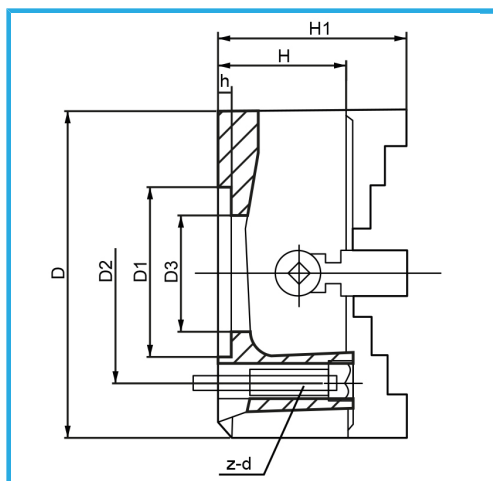

CON COMANDO A VITE, ATTACCO A FLANGIA, GRIFFE A GUIDA  
SEMPLICE REVERSIBILI PER PRESA INTERNA ED ESTERNA. DOTATO DI  
CHIAVE PER...

€0,00

D	250 mm
D1	110 mm
D2	130 mm
D3	75 mm
H1	120 mm
H	80 mm
h	6 mm
z-d	4 - M12 mm
Quadro chiave	12 mm
Peso netto	21,5 kg
Peso lordo	23,50 kg
Codice EAN	8012667340001