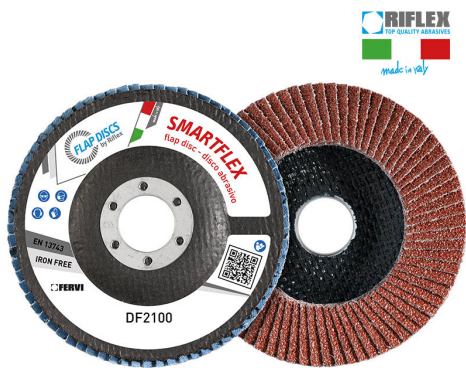

ART. DF2100.212
DISCO DE LAMINA SMARTFLEX CLASSIC

€1,68

Dimensiones	115 x 22 mm
Grano	40
Máx. r.p.m.	13300
Pack	10
Peso bruto	0,07 kg
Codigo de barras	8012667344481

Corundo

Fibra de vidrio

Soltera