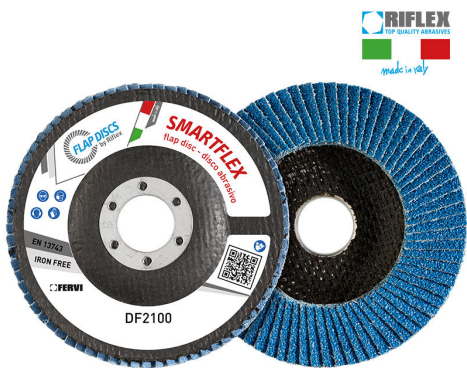

ART. DF2100.112
DISCO DE LAMINA SMARTFLEX CLASSIC

€1,91

Dimensiones	115 x 22 mm
Grano	40
Máx. r.p.m.	13300
Pack	10
Peso bruto	0,08 kg
Codigo de barras	8012667344566