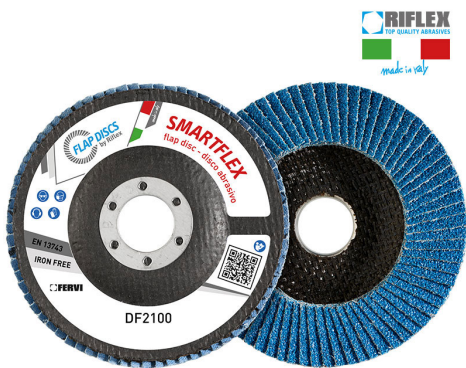

ART. DF2100.125
DISCO LAMELLARE SMARTFLEX CLASSIC

€2,33

| | |
|-------------------|---------------|
| Dimensioni | 125 x 22 mm |
| Grana | 80 |
| Max rpm | 12250 |
| Pack | 10 |
| Peso lordo | 0,11 kg |
| Codice EAN | 8012667344627 |

Zr Zirconio

 Fibra di vetro

T27 -

 Singola

EN 13743 -

Made In RIFLEX -
