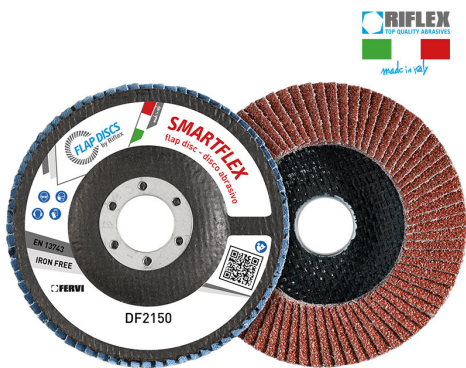

ART. DF2150.214
DISCO DE LAMINA SMARTFLEX CLASSIC

€1,68

Dimensiones	115 x 22 mm
Grano	60
Máx. r.p.m.	13300
Pack	10
Peso bruto	0,08 kg
Codigo de barras	8012667344733

Corundo

Fibra de vidrio

-

Soltera

-