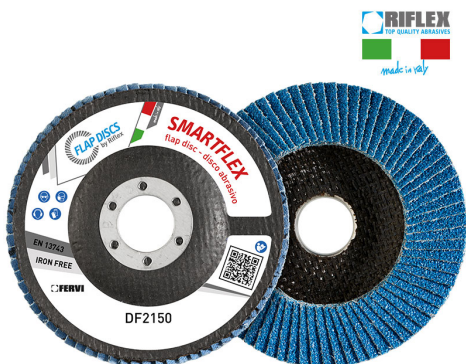

ART. DF2150.124
DISCO LAMELLARE SMARTFLEX CLASSIC

€2,33

Dimensioni	125 x 22 mm
Grana	60
Max rpm	12250
Pack	10
Peso lordo	0,11 kg
Codice EAN	8012667344832

Zirconio

Fibra di vetro

-

Singola

-