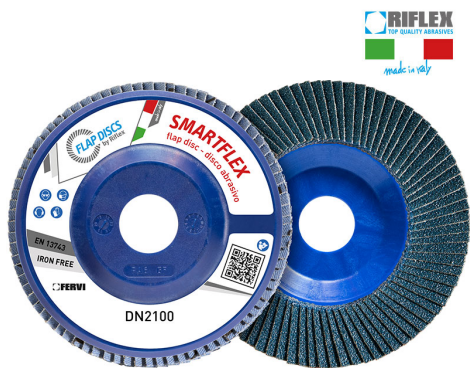

ART. DN2100.122
DISCO DE LAMINA SMARTFLEX CLASSIC

€2,33

| | |
|------------------|---------------|
| Dimensiones | 125 x 22 mm |
| Grano | 40 |
| Máx. r.p.m. | 12250 |
| Pack | 10 |
| Peso bruto | 0,14 kg |
| Codigo de barras | 8012667344443 |