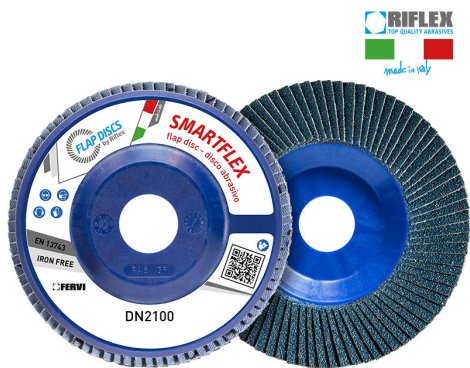

ART. DN2100.124
DISCO LAMELLARE SMARTFLEX CLASSIC

€2,33

Dimensioni	125 x 22 mm
Grana	60
Max rpm	12250
Pack	10
Peso lordo	0,14 kg
Codice EAN	8012667344450